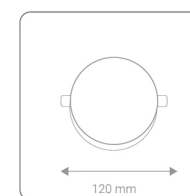

Light color

Warm white

White

Natural White

Panel Light

NOORIX
electronics

SUPER LUMEN
سایز شو

10w