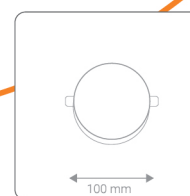

Light color

Warm white

White

Natural White

Panel Light

NOORIX
electronics

SUPER LUMEN
سایز شو

10w