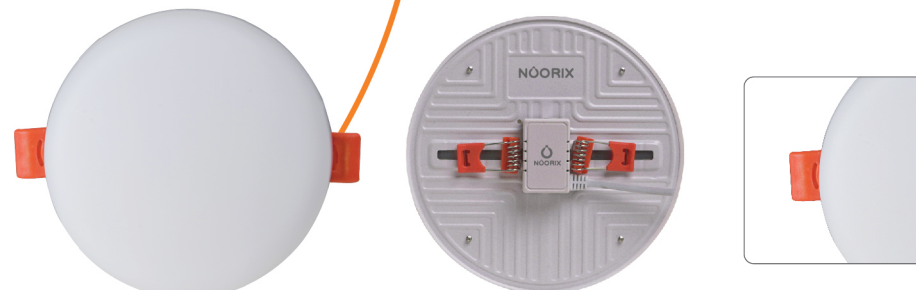

Light color

Warm white

White

Natural White

Panel Light

NOORIX
electronics

SUPER LUMEN
سایز شو

10w